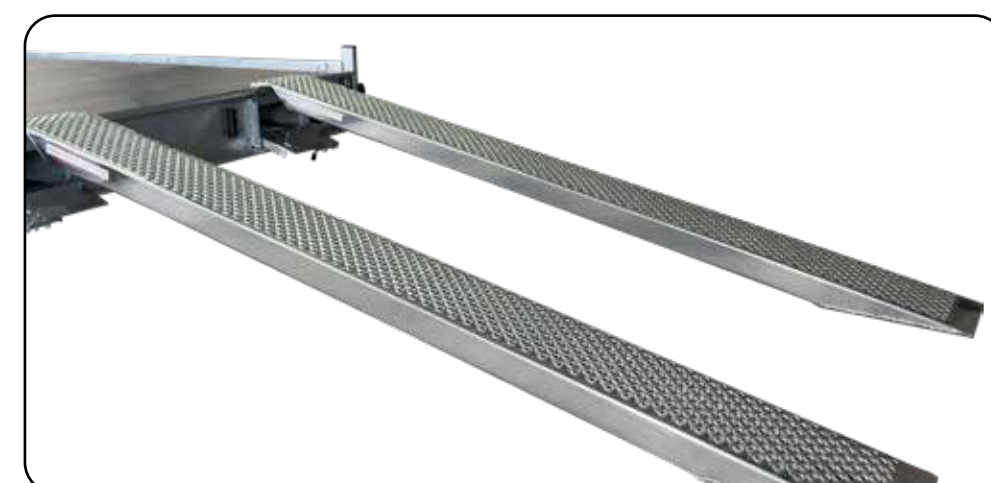

SE ALLA
VÅRA SLÄP
på variant slamp.se

variant

Förbehåll för fel och förändringar.